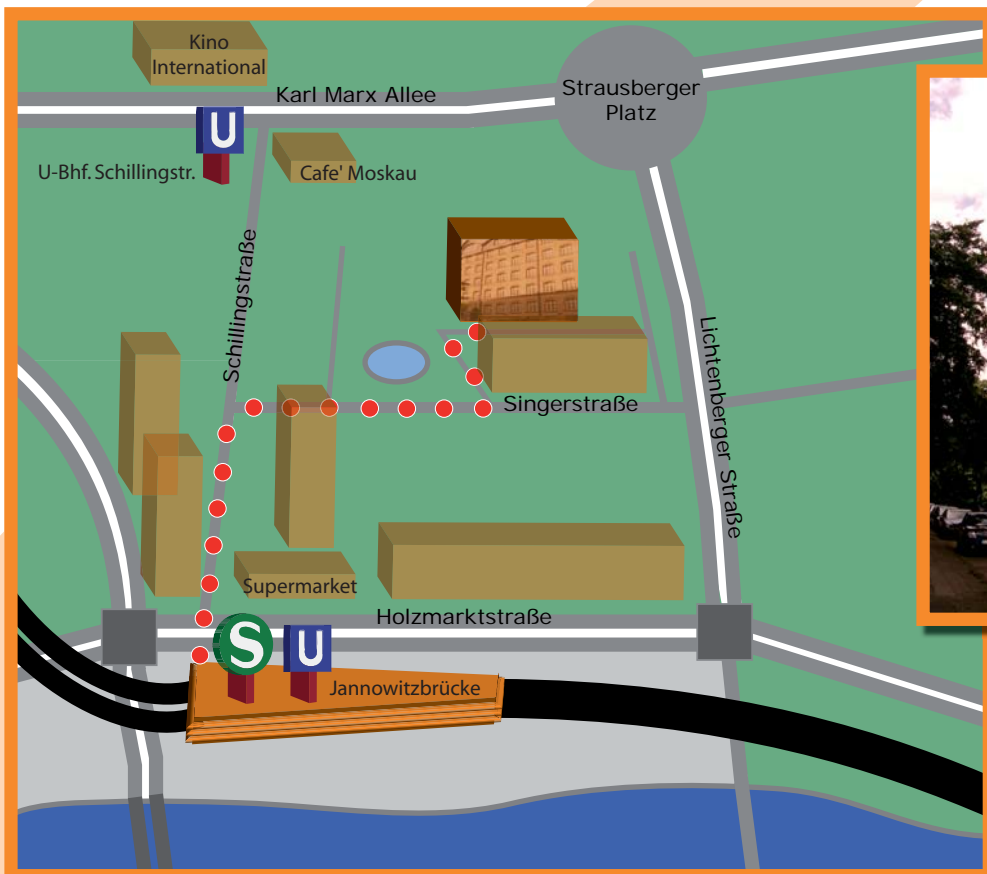

Singer 109

Vom Flughafen Schönefeld

1.

-> laufe vom Flughafen Terminal 3 Minuten zum S-Bahnhof und nehme die S-Bahn

2.

S 9 Richtung: Spandau

3.

am S-Bahnhof Jannowitzbrücke musst du aussteigen!

-> gleich hast du es geschafft, gehe zu Fuß

- o nimm den Ausgang **Holzmarktstrasse**
- o überquere die Holzmarktstraße an der Ampel
- o nimm den Fußweg zwischen den beiden Hochhäusern, links siehst du einen Brunnen, rechts einen Supermarkt (Extra)
- o schon nach 200 Metern triffst du auf die **Singerstr.**
- o biege rechts in die **Singerstr.**
- o nun links, 30 Meter hinter dem Kinderplanschbecken den kleinen Fußweg direkt vor dem Hochhaus bis zu unserem Hostel

4.

Willkommen in der **Singer109**

Singer109
Hostel . Apartments light

Singerstraße 109
D.10179 Berlin
phone: +49 (0) 30 / 868 787 - 0

E13° 25´30´´ N52° 31´ 00´´